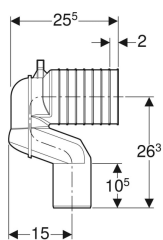

Set cot de racordare P Geberit pentru vas WC pe pardoseală

Domenii de utilizare

- Pentru racordarea vaselor WC pe pardoseală la sifoane de pardoseală

Date tehnice

Material

PP

Lista elementelor livrate

- Cot de conectare P din PP, \varnothing 90 mm
- Mufă de adaptare din PE-HD, \varnothing 90 / 110 mm
- Manșetă din EPDM, \varnothing 122 mm
- Manșetă din EPDM, \varnothing 105 mm
- Manșetă din EPDM, \varnothing 90 / 110 mm
- Manșetă din EPDM, \varnothing 90 / 100 mm
- Material de fixare

Cod art.	d, \varnothing	arc	di, \varnothing	L
131.081.11.1	90 mm	90 °	122 mm	22.5 cm